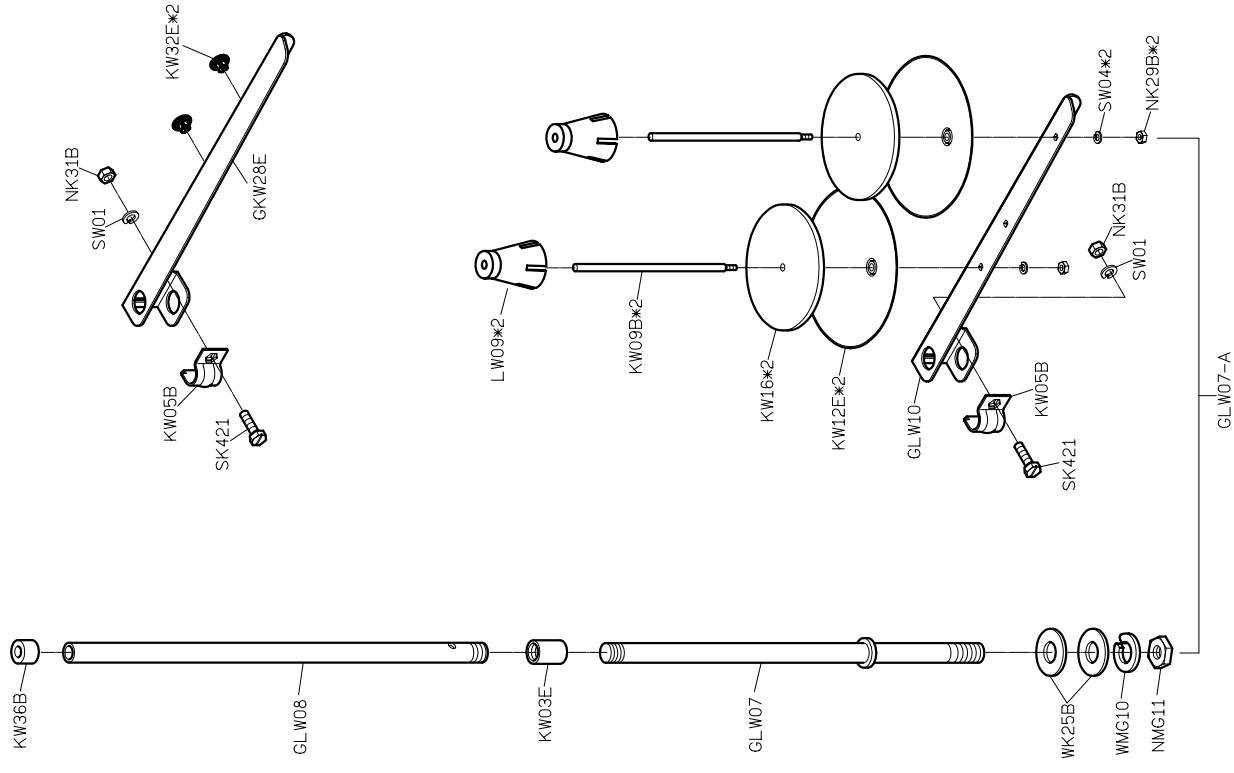

								
MODEL	SUB-CLASS	NEEDLE PLATE	FEED DOG	PRESSER FOOT	HOOK ASM	BOBBIN CASE ASM	BOBBIN	NEEDLE
機型	規格	針板	送具	押具	梭頭	梭殼	梭子	針號
L818F-NM1	薄至中厚布料	E706	D704	P708	G123	G202	G301	DB*1#14
L818F-NH1	中厚至厚布料	E707	D714	P714	G124	G202	G301	DB*1#22

型別件對照表 MODEL COMPARE LIST

M1		 LA31	 LB04	 LE14	 LH11	 LG09	 LC23G	 LN37	 LN38
H1		 LA131	 LB104	 LE614	 LH111	 LG109	 LC623G	 LN62	 LN63

PARTS LIST FOR LH GROUP

PARTS LIST FOR LL GROUP

PARTS LIST FOR THREAD STAND GROUP

PARTS LIST FOR LY GROUP

L818F-NF

高林股份有限公司 KAULIN MFG. CO., LTD.

From the library of: Diamond Needle Corp