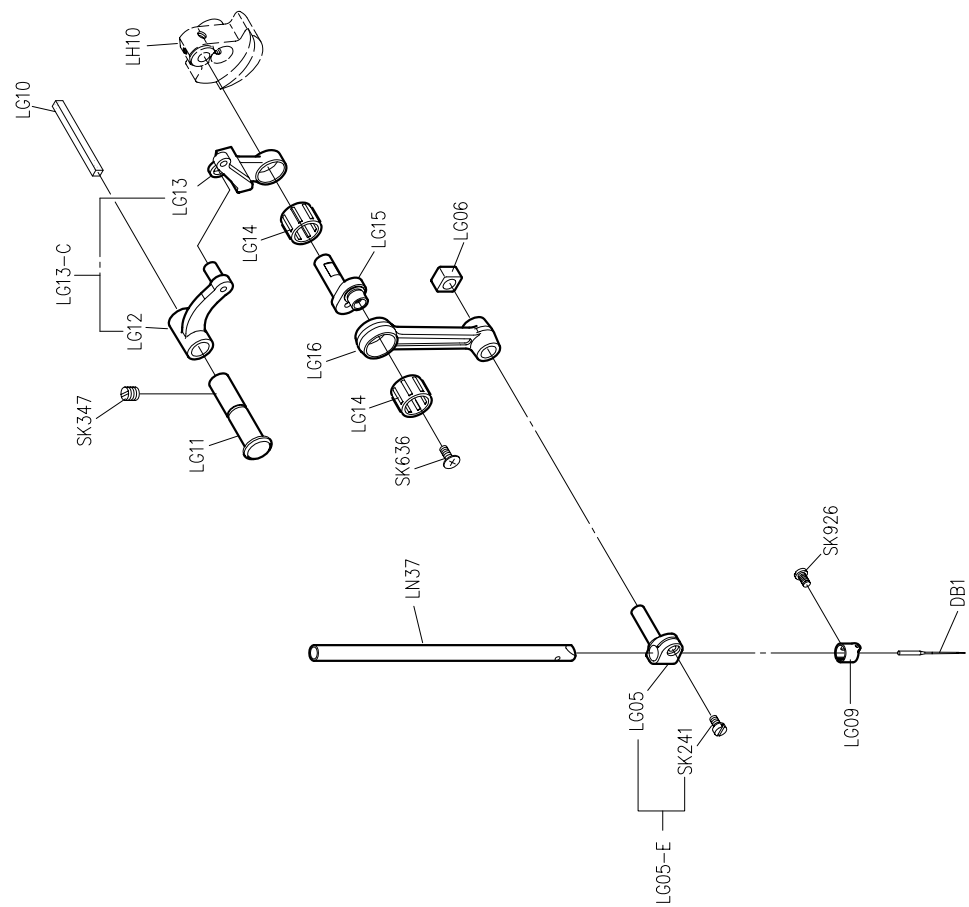

SIRUBA®

銀命牌工業用縫紉機

INDUSTRIAL SEWING MACHINE

L818F-NF

零件圖 PARTS LIST

From the library of: Diamond Needle Corp

CE

高林股份有限公司
KAULIN MFG. CO., LTD.

								
MODEL	SUB-CLASS	NEEDLE PLATE	FEED DOG	PRESSER FOOT	HOOK ASM	BOBBIN CASE ASM	BOBBIN	NEEDLE
機型	規格	針板	送具	押具	梭頭	梭殼	梭子	針號
L818F-NM1	薄至中厚布料	E706	D704	P708	G123	G202	G301	DB*1#14
L818F-NH1	中厚至厚布料	E707	D714	P714	G124	G202	G301	DB*1#22

型別件對照表 MODEL COMPARE LIST

M1		 LA31	 LB04	 LE14	 LH11	 LG09	 LC23G	 LN37	 LN38
H1		 LA131	 LB104	 LE614	 LH111	 LG109	 LC623G	 LN62	 LN63

PARTS LIST FOR LH GROUP

PARTS LIST FOR LL GROUP

PARTS LIST FOR THREAD STAND GROUP

PARTS LIST FOR LY GROUP

L818F-NF

高林股份有限公司 KAULIN MFG. CO., LTD.

From the library of: Diamond Needle Corp