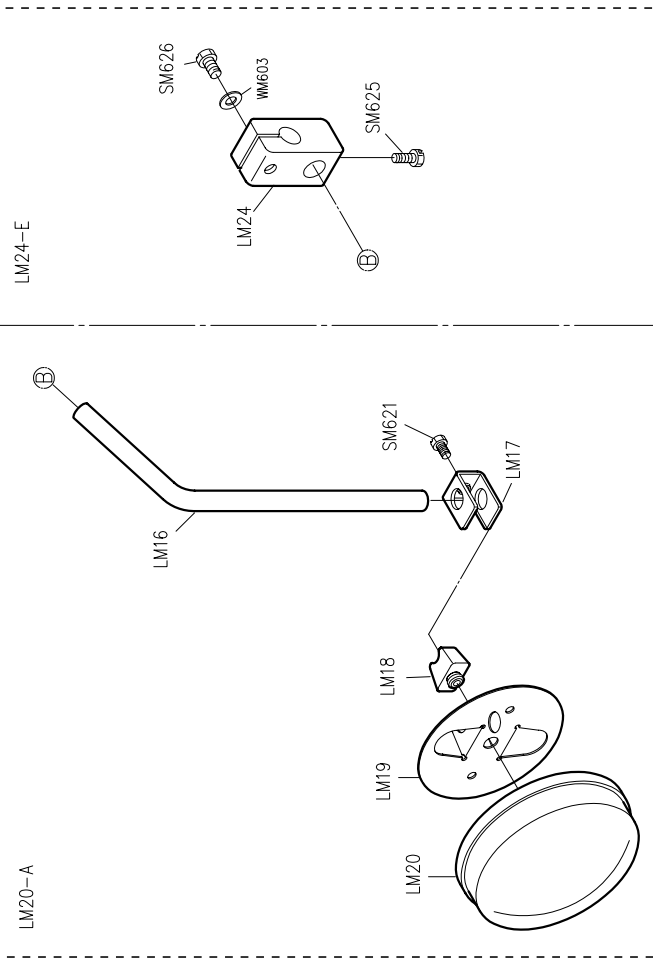

SIRUBA®

銀命牌工業用縫紉機

INDUSTRIAL SEWING MACHINE

L818F-NF

零件圖 PARTS LIST

From the library of: Diamond Needle Corp

CE

高林股份有限公司
KAULIN MFG. CO., LTD.

								
MODEL	SUB-CLASS	NEEDLE PLATE	FEED DOG	PRESSER FOOT	HOOK ASM	BOBBIN CASE ASM	BOBBIN	NEEDLE
機型	規格	針板	送具	押具	梭頭	梭殼	梭子	針號
L818F-NM1	薄至中厚布料	E706	D704	P708	G123	G202	G301	DB*1#14
L818F-NH1	中厚至厚布料	E707	D714	P714	G124	G202	G301	DB*1#22

型別件對照表 MODEL COMPARE LIST

M1		 LA31	 LB04	 LE14	 LH11	 LG09	 LC23G	 LN37	 LN38
H1		 LA131	 LB104	 LE614	 LH111	 LG109	 LC623G	 LN62	 LN63

PARTS LIST FOR LH GROUP

PARTS LIST FOR LL GROUP

PARTS LIST FOR THREAD STAND GROUP