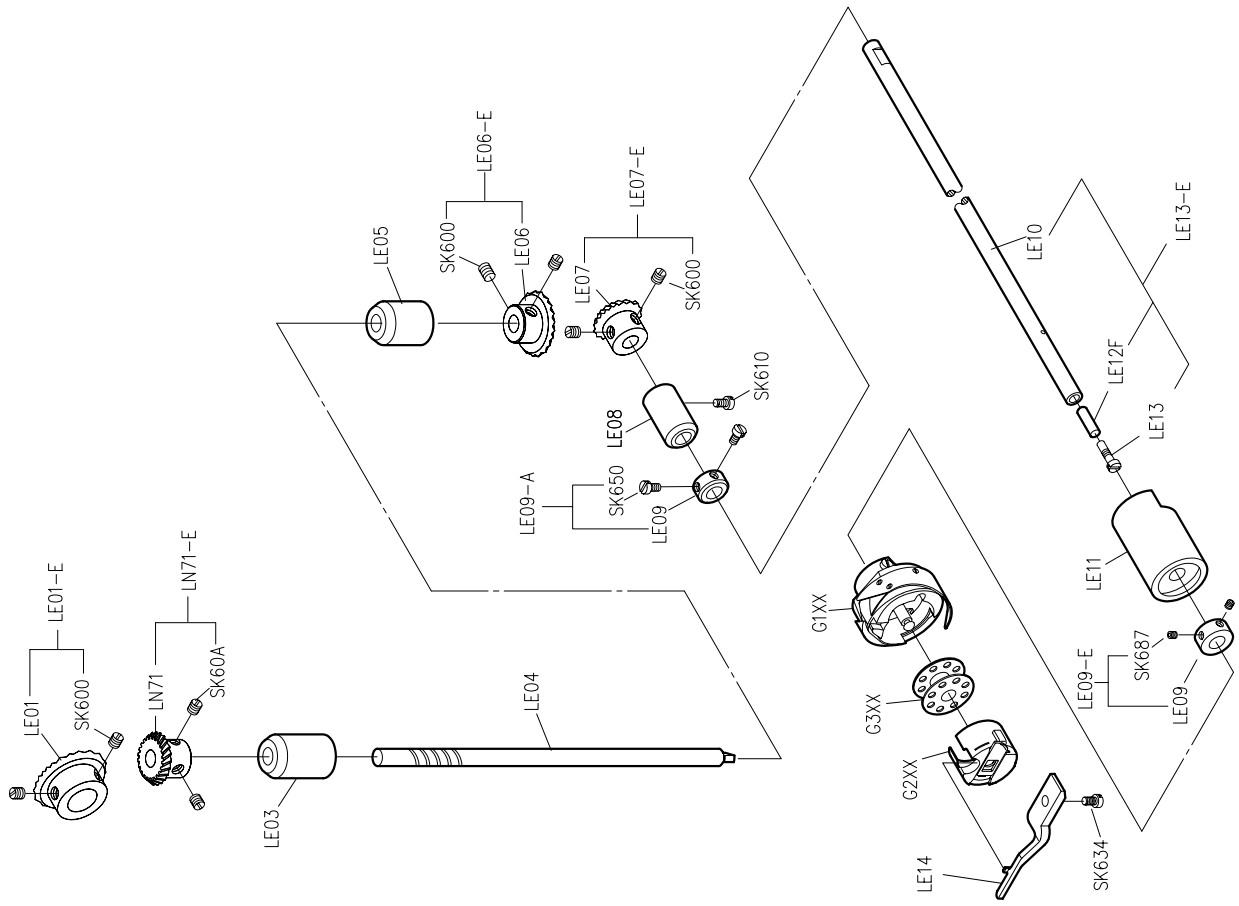

SIRUBA®

銀命牌工業用縫紉機

INDUSTRIAL SEWING MACHINE

L818F-NF

零件圖 PARTS LIST

From the library of: Diamond Needle Corp

CE

高林股份有限公司
KAULIN MFG. CO., LTD.

								
MODEL	SUB-CLASS	NEEDLE PLATE	FEED DOG	PRESSER FOOT	HOOK ASM	BOBBIN CASE ASM	BOBBIN	NEEDLE
機型	規格	針板	送具	押具	梭頭	梭殼	梭子	針號
L818F-NM1	薄至中厚布料	E706	D704	P708	G123	G202	G301	DB*1#14
L818F-NH1	中厚至厚布料	E707	D714	P714	G124	G202	G301	DB*1#22

型別件對照表 MODEL COMPARE LIST

M1		 LA31	 LB04	 LE14	 LH11	 LG09	 LC23G	 LN37	 LN38
H1		 LA131	 LB104	 LE614	 LH111	 LG109	 LC623G	 LN62	 LN63

PARTS LIST FOR LH GROUP

PARTS LIST FOR LL GROUP

PARTS LIST FOR THREAD STAND GROUP

PARTS LIST FOR LY GROUP

L818F-NF

高林股份有限公司 KAULIN MFG. CO., LTD.

From the library of: Diamond Needle Corp