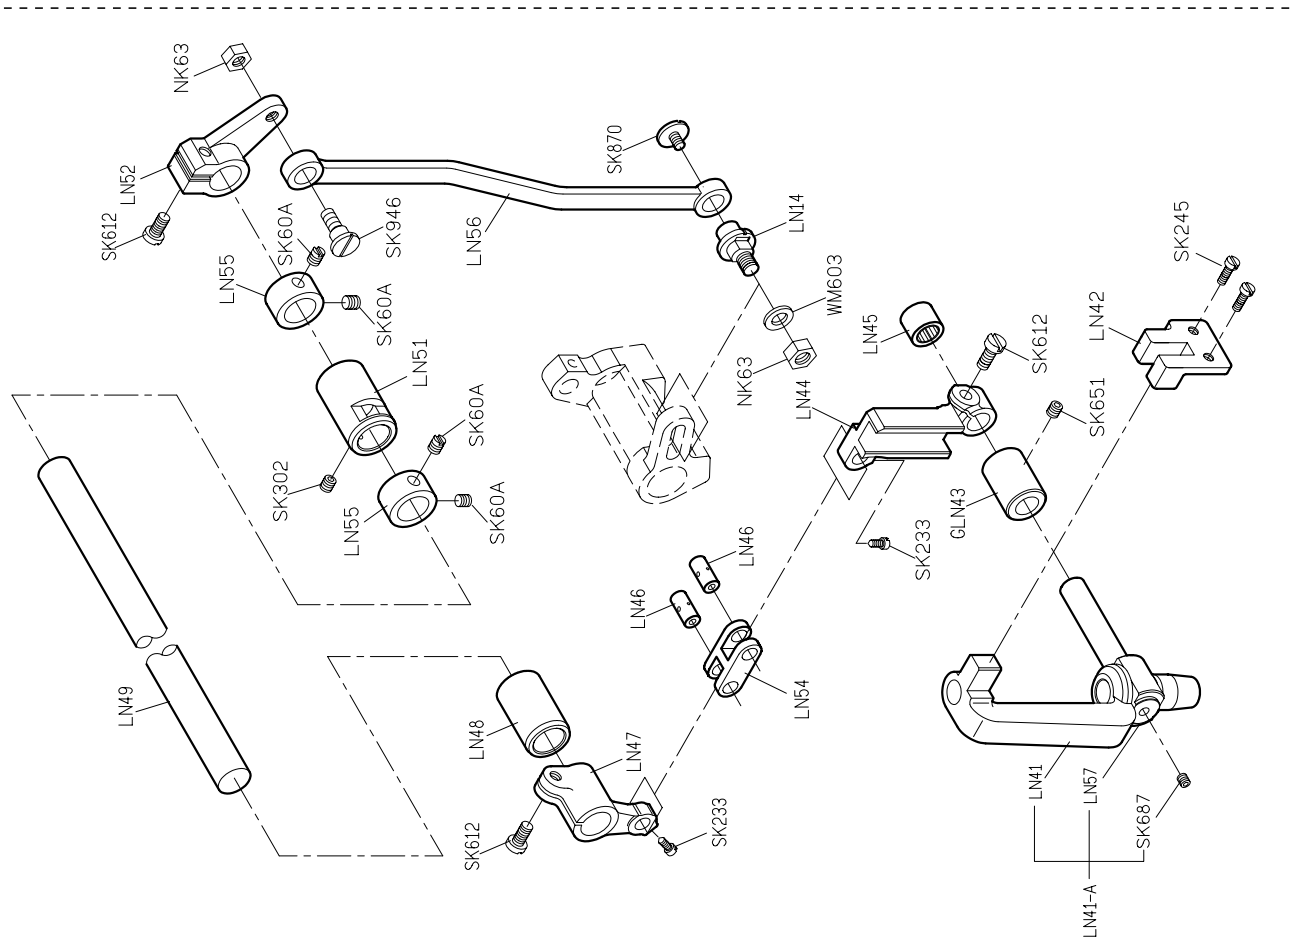

								
MODEL	SUB-CLASS	NEEDLE PLATE	FEED DOG	PRESSER FOOT	HOOK ASM	BOBBIN CASE ASM	BOBBIN	NEEDLE
機型	規格	針板	送具	押具	梭頭	梭殼	梭子	針號
L818F-NM1	薄至中厚布料	E706	D704	P708	G123	G202	G301	DB*1#14
L818F-NH1	中厚至厚布料	E707	D714	P714	G124	G202	G301	DB*1#22

型別件對照表 MODEL COMPARE LIST

M1		 LA31	 LB04	 LE14	 LH11	 LG09	 LC23G	 LN37	 LN38
H1		 LA131	 LB104	 LE614	 LH111	 LG109	 LC623G	 LN62	 LN63

PARTS LIST FOR LH GROUP

PARTS LIST FOR LL GROUP

PARTS LIST FOR THREAD STAND GROUP