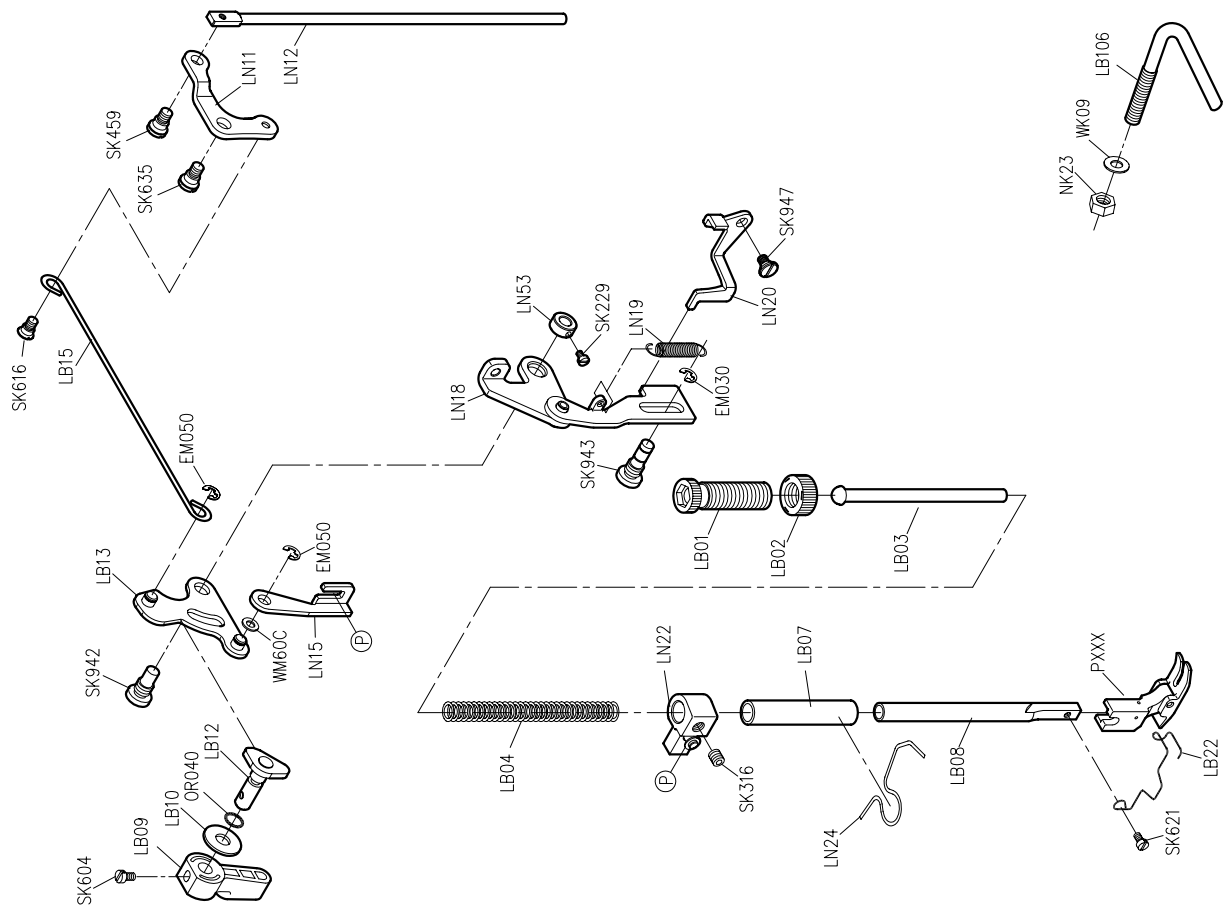

SIRUBA®

銀命牌工業用縫紉機

INDUSTRIAL SEWING MACHINE

L818F-NF

零件圖 PARTS LIST

From the library of: Diamond Needle Corp

CE

高林股份有限公司
KAULIN MFG. CO., LTD.

								
MODEL	SUB-CLASS	NEEDLE PLATE	FEED DOG	PRESSER FOOT	HOOK ASM	BOBBIN CASE ASM	BOBBIN	NEEDLE
機型	規格	針板	送具	押具	梭頭	梭殼	梭子	針號
L818F-NM1	薄至中厚布料	E706	D704	P708	G123	G202	G301	DB*1#14
L818F-NH1	中厚至厚布料	E707	D714	P714	G124	G202	G301	DB*1#22

型別件對照表 MODEL COMPARE LIST

M1		 LA31	 LB04	 LE14	 LH11	 LG09	 LC23G	 LN37	 LN38
H1		 LA131	 LB104	 LE614	 LH111	 LG109	 LC623G	 LN62	 LN63

PARTS LIST FOR LH GROUP

PARTS LIST FOR LL GROUP

PARTS LIST FOR THREAD STAND GROUP

PARTS LIST FOR LY GROUP

L818F-NF

高林股份有限公司 KAULIN MFG. CO., LTD.

From the library of: Diamond Needle Corp