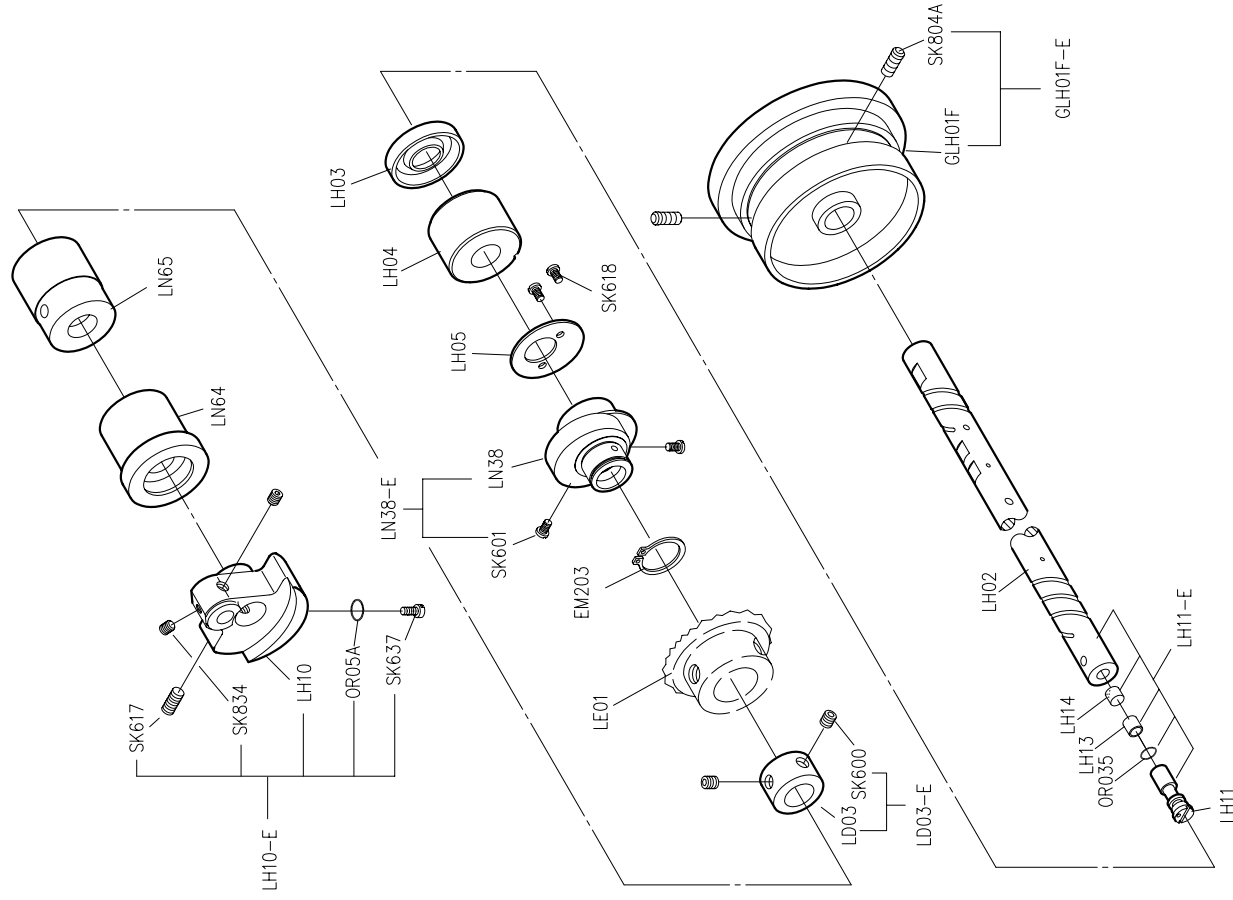

								
MODEL	SUB-CLASS	NEEDLE PLATE	FEED DOG	PRESSER FOOT	HOOK ASM	BOBBIN CASE ASM	BOBBIN	NEEDLE
機型	規格	針板	送具	押具	梭頭	梭殼	梭子	針號
L818F-NM1	薄至中厚布料	E706	D704	P708	G123	G202	G301	DB*1#14
L818F-NH1	中厚至厚布料	E707	D714	P714	G124	G202	G301	DB*1#22

型別件對照表 MODEL COMPARE LIST

M1		 LA31	 LB04	 LE14	 LH11	 LG09	 LC23G	 LN37	 LN38
H1		 LA131	 LB104	 LE614	 LH111	 LG109	 LC623G	 LN62	 LN63

PARTS LIST FOR LH GROUP

PARTS LIST FOR LL GROUP

PARTS LIST FOR THREAD STAND GROUP