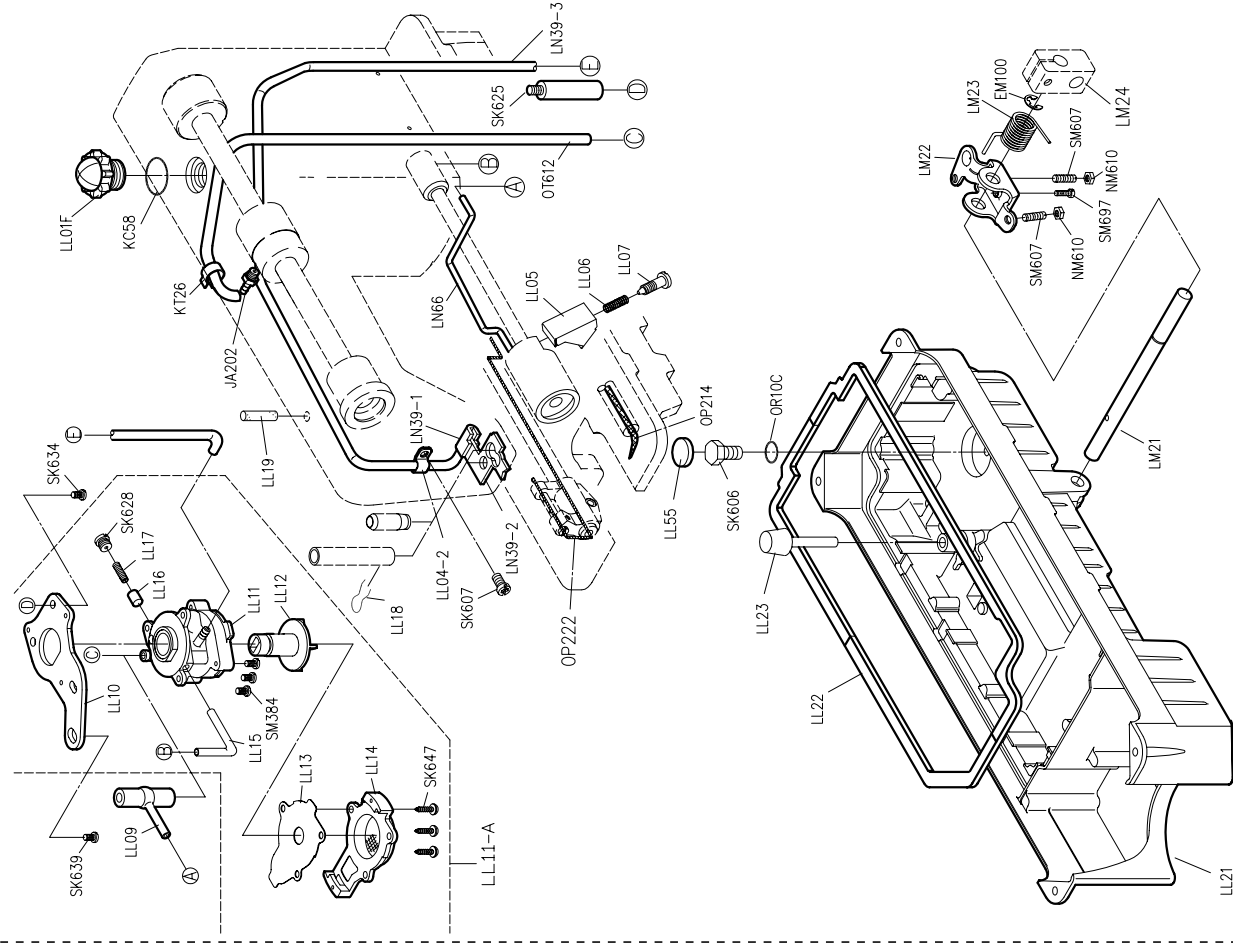

								
MODEL	SUB-CLASS	NEEDLE PLATE	FEED DOG	PRESSER FOOT	HOOK ASM	BOBBIN CASE ASM	BOBBIN	NEEDLE
機型	規格	針板	送具	押具	梭頭	梭殼	梭子	針號
L818F-NM1	薄至中厚布料	E706	D704	P708	G123	G202	G301	DB*1#14
L818F-NH1	中厚至厚布料	E707	D714	P714	G124	G202	G301	DB*1#22

型別件對照表 MODEL COMPARE LIST

M1		 LA31	 LB04	 LE14	 LH11	 LG09	 LC23G	 LN37	 LN38
H1		 LA131	 LB104	 LE614	 LH111	 LG109	 LC623G	 LN62	 LN63

PARTS LIST FOR LH GROUP

PARTS LIST FOR LL GROUP

PARTS LIST FOR THREAD STAND GROUP