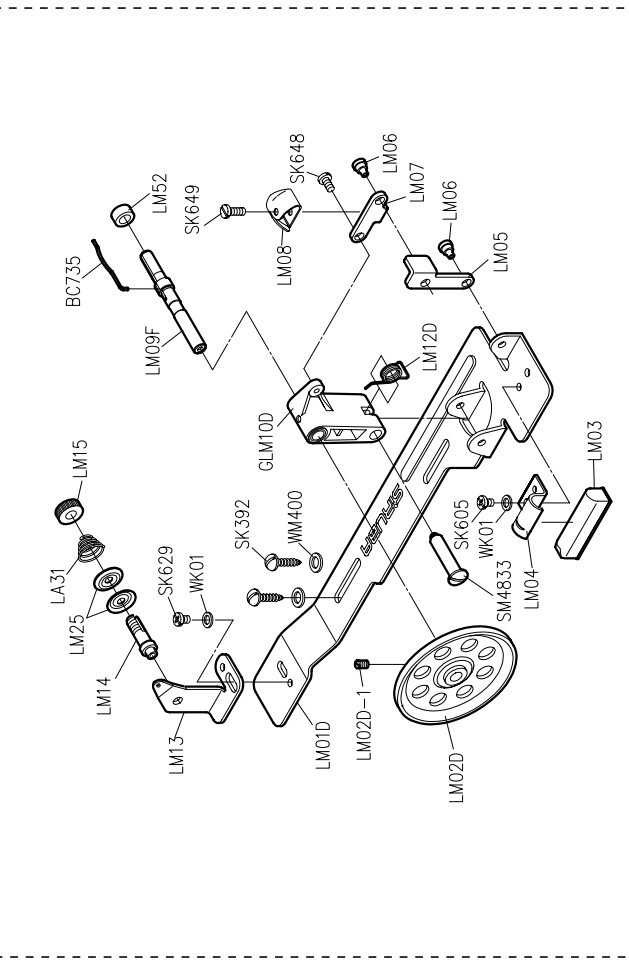

SIRUBA®

銀命牌工業用縫紉機

INDUSTRIAL SEWING MACHINE

L818F-NF

零件圖 PARTS LIST

From the library of: Diamond Needle Corp

CE

高林股份有限公司
KAULIN MFG. CO., LTD.

								
MODEL	SUB-CLASS	NEEDLE PLATE	FEED DOG	PRESSER FOOT	HOOK ASM	BOBBIN CASE ASM	BOBBIN	NEEDLE
機型	規格	針板	送具	押具	梭頭	梭殼	梭子	針號
L818F-NM1	薄至中厚布料	E706	D704	P708	G123	G202	G301	DB*1#14
L818F-NH1	中厚至厚布料	E707	D714	P714	G124	G202	G301	DB*1#22

型別件對照表 MODEL COMPARE LIST

M1		 LA31	 LB04	 LE14	 LH11	 LG09	 LC23G	 LN37	 LN38
H1		 LA131	 LB104	 LE614	 LH111	 LG109	 LC623G	 LN62	 LN63

PARTS LIST FOR LH GROUP

PARTS LIST FOR LL GROUP

PARTS LIST FOR THREAD STAND GROUP

PARTS LIST FOR LY GROUP

L818F-NF

高林股份有限公司 KAULIN MFG. CO., LTD.

From the library of: Diamond Needle Corp