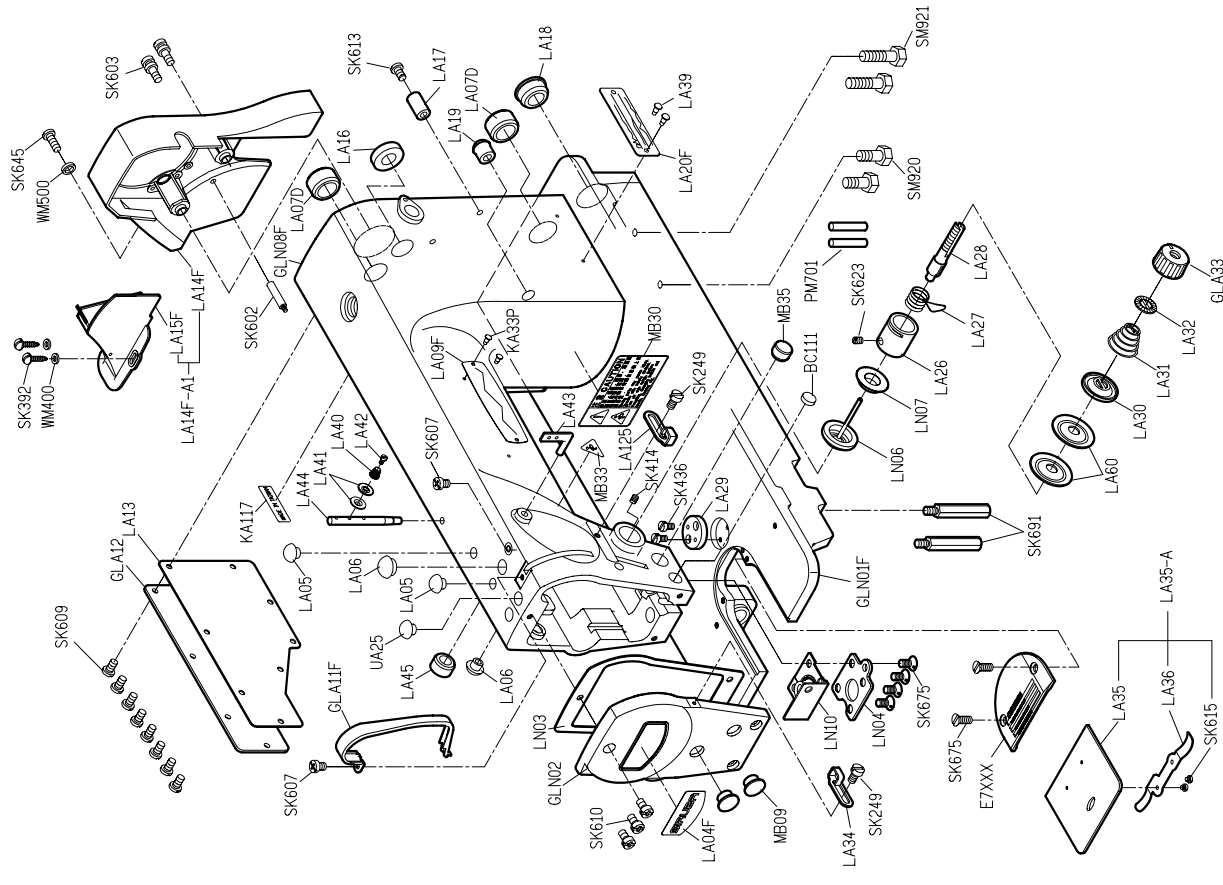

SIRUBA®

銀命牌工業用縫紉機

INDUSTRIAL SEWING MACHINE

L818F-NF

零件圖 PARTS LIST

From the library of: Diamond Needle Corp

CE

高林股份有限公司
KAULIN MFG. CO., LTD.

								
MODEL	SUB-CLASS	NEEDLE PLATE	FEED DOG	PRESSER FOOT	HOOK ASM	BOBBIN CASE ASM	BOBBIN	NEEDLE
機型	規格	針板	送具	押具	梭頭	梭殼	梭子	針號
L818F-NM1	薄至中厚布料	E706	D704	P708	G123	G202	G301	DB*1#14
L818F-NH1	中厚至厚布料	E707	D714	P714	G124	G202	G301	DB*1#22

型別件對照表 MODEL COMPARE LIST

M1		 LA31	 LB04	 LE14	 LH11	 LG09	 LC23G	 LN37	 LN38
H1		 LA131	 LB104	 LE614	 LH111	 LG109	 LC623G	 LN62	 LN63

PARTS LIST FOR LH GROUP

PARTS LIST FOR LL GROUP

PARTS LIST FOR THREAD STAND GROUP